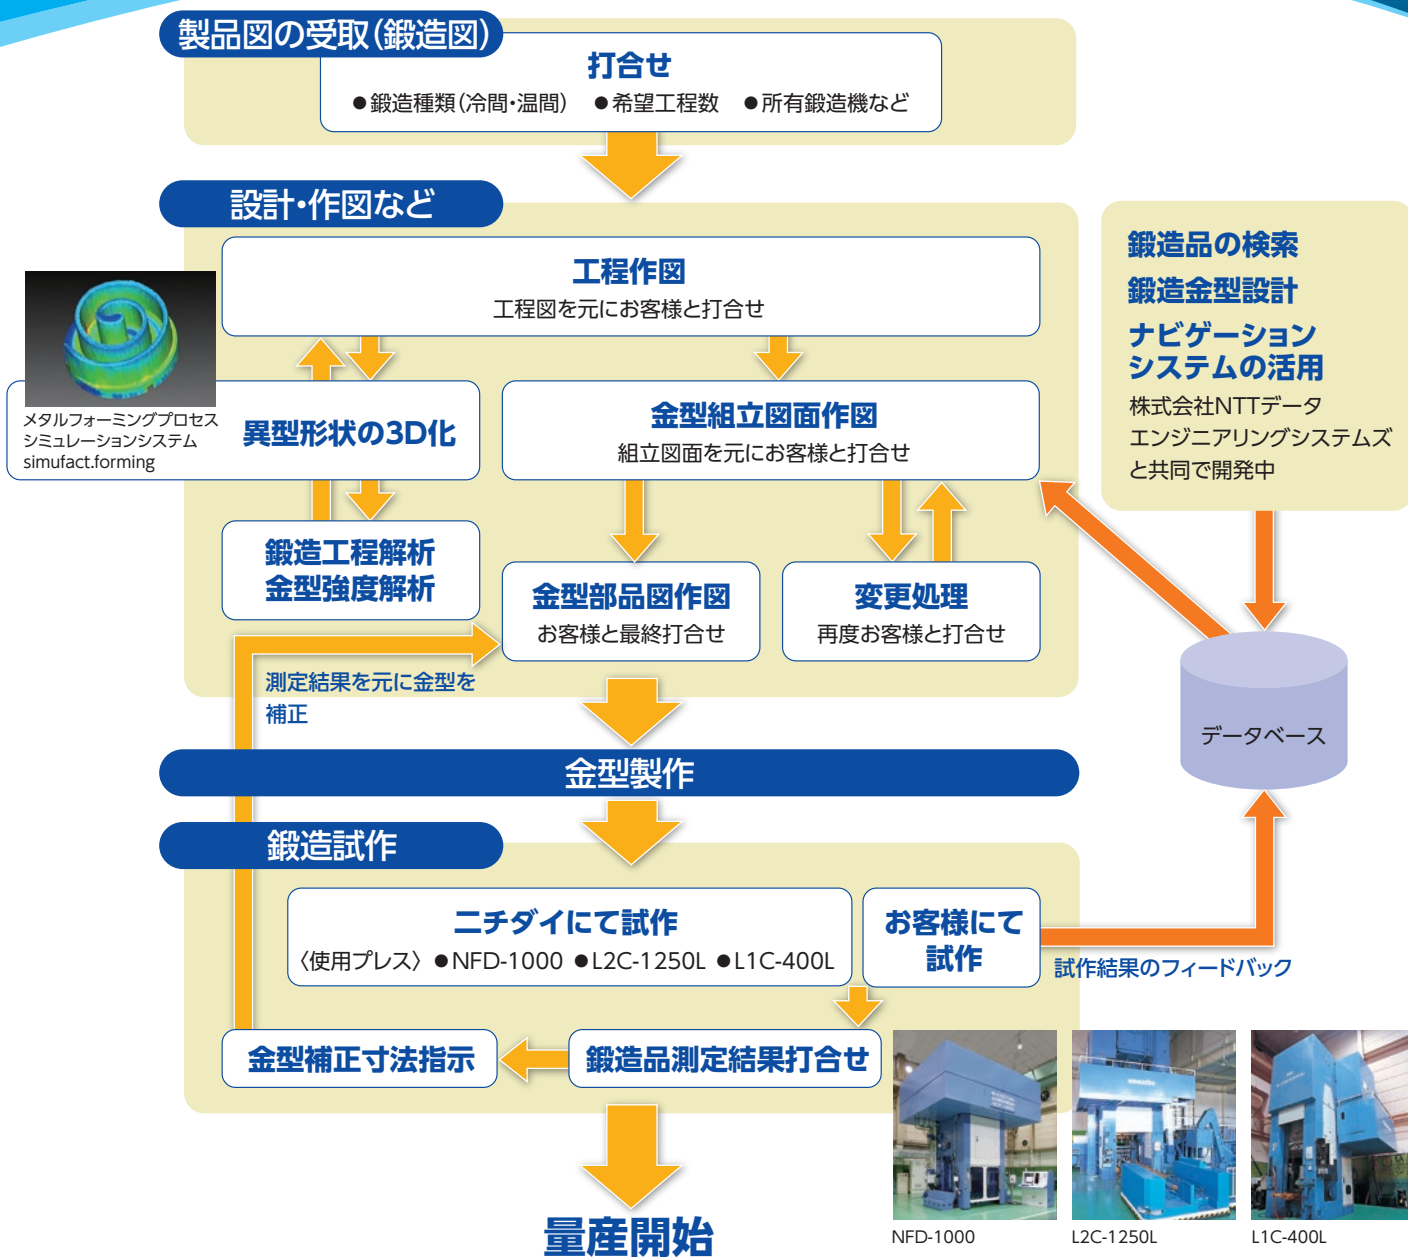

# トータルエンジニアリングシステム

ニチダイは、精密鍛造成形品の工程設計からサポートします。  
ご要望によっては、精密鍛造品の試作やスタートアップ・スポット生産の代行、  
さらには精密鍛造化技術の提供、開発支援もおこないます。

金型製作・販売はもとより、お客様の製品開発をパートナーシップで支援し、  
その開発から量産に至るまでの精密鍛造技術を提供します。

# トータルエンジニアリングシステム

最新の開発支援システムがトータルエンジニアリングシステムを支えています。