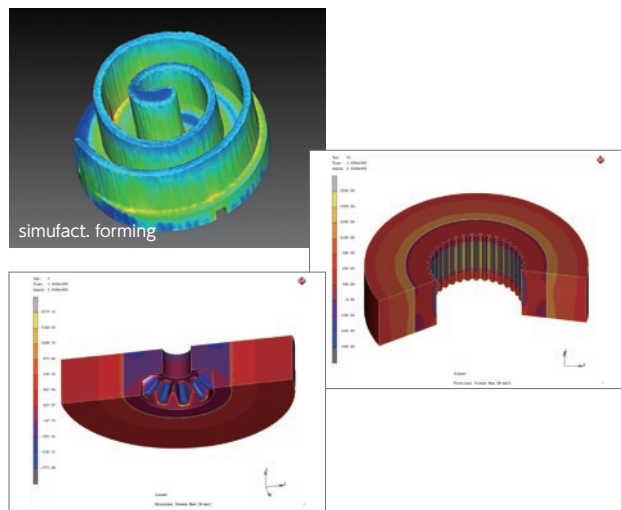

トータルエンジニアリングシステム

最新の開発支援システムがトータルエンジニアリングシステムを支えています。

CAE環境

ニチダイでは最新のCAEソフトを導入。ご要望により各種解析依頼もお受けします。

2D鍛造・金型解析

金型Rの応力集中、金型全体の応力分布、変形状態など、データから金型強度および寿命評価の支援を行います。

3D鍛造・金型解析

ベベルギヤ、スパイダー、クラッチギヤなど2D鍛造解析システムでは捉えにくい非軸対称品の荷重、変形挙動を3次元シミュレーション。より現実的なデータを採取します。

鍛造専用ソフトウェア: simufact. forming

鍛造金型設計ナビゲーションシステム

ニチダイは自社の持つ精密鍛造技術と株式会社NTTデータエンジニアリングシステムズのCAE技術を融合し、鍛造金型設計ナビゲーションシステムを開発しています。

- 従来の暗黙知として蓄積されていた精密鍛造にかかわる設計技術を形式知化。
- 若手エンジニアへの技術伝承の効率化や海外事業の早期立ち上げに有効なツール。