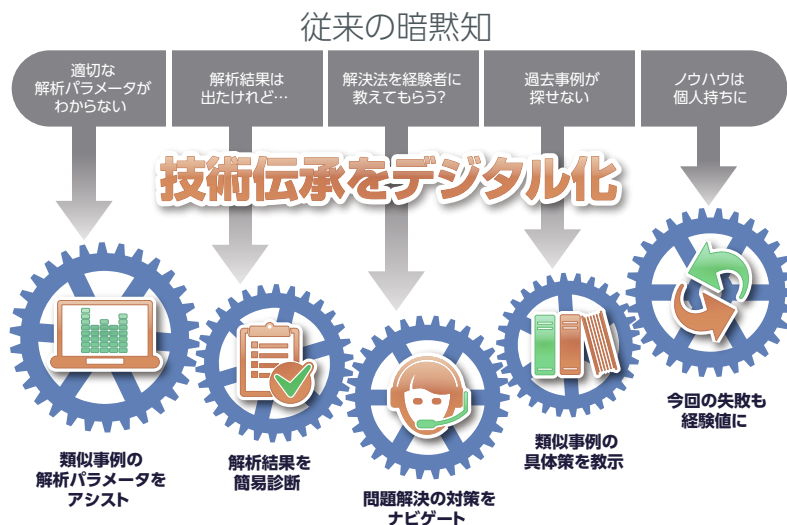

本 社
〒610-0341 京都府京田辺市薪北町田13
TEL.0774-62-3481 FAX.0774-62-3469

宇治田原工場
〒610-0201 京都府綴喜郡宇治田原町禅定寺塩谷14
TEL.0774-88-6311 FAX.0774-88-6321

熊谷営業所
〒360-0036 埼玉県熊谷市桜木町2-88
TEL. 048-526-7381 FAX.048-526-7412

浜松営業所
〒433-8118 静岡県浜松市中区高丘西3-12-3 1階
TEL. 053-430-0761 FAX.053-438-1288

名古屋営業所
〒465-0095 愛知県名古屋市中区高社2-127 1F
TEL. 052-726-9805 FAX. 052-726-9803

京都営業所
〒610-0201 京都府綴喜郡宇治田原町禅定寺塩谷14
TEL.0774-88-6311 FAX.0774-88-6321

岡山営業所
〒700-0976 岡山県岡山市北区辰巳22-103TCKビル
TEL.086-244-6660 FAX.086-244-6663

熊本営業所
〒861-8039 熊本県熊本市東区長峰南1丁目1-7
TEL.096-387-6551 FAX.096-387-6552

NICHIDAI U.S.A. CORPORATION
15630 E State Route 12 Unit 4, Findlay, OH, 45840-9743, USA
TEL.1-419-423-7511 FAX.1-419-423-7512

NICHIDAI ASIA CO., LTD.
Amata Nakorn Industrial Estate Phase 8, 700/882 Moo 5, Tb.
Nhongkakha Ap. Phanthong Chonburi 20160, Thailand
TEL.66-38-185-080-1 FAX.66-38-185-079

(販売代理店)
SHANGHAI JUMBO CORPORATION
2-1202, 388 ZhongJiang Road, Shanghai 200062, China
TEL.86-21-6238-5073 FAX.86-21-5239-9260

NNF CORPORATION
ASC Bldg. 65-14, 1gongdan-ro 6-gil, Gumi-si, Gyeongbuk 730-906 Korea
TEL.82-54-461-1718 FAX.82-54-461-1719

株式会社 ニチダイ
NICHIDAI CORPORATION
精密成形技術のベストパートナー

URL: <http://www.nichidai.jp/>
Mail: eigyou@nichidai.co.jp

詳細は下記までお問合せください。
営業本部
TEL: 0774-88-6350